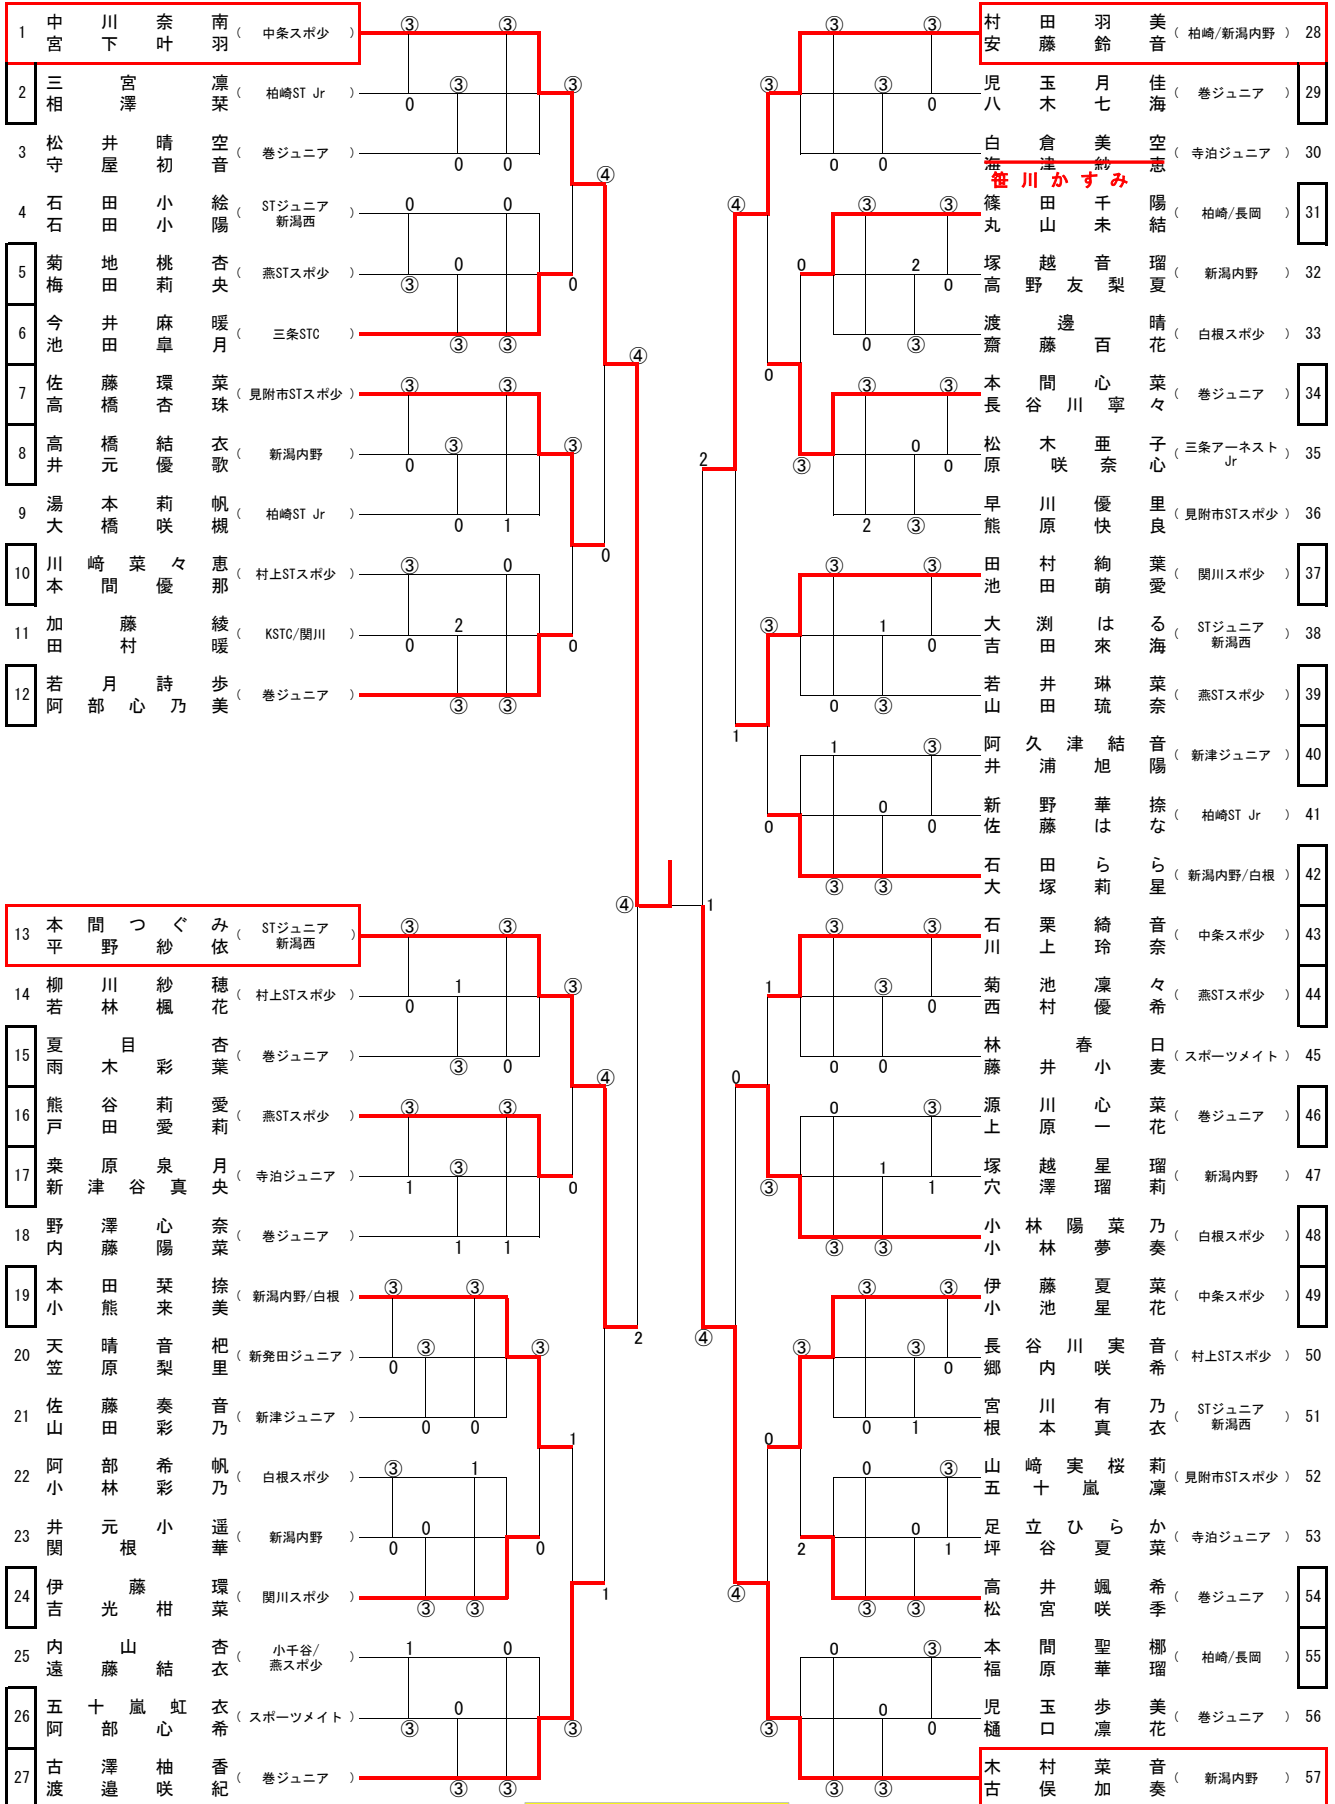

女子の部

R6.5.5 県選手権
新潟市庭球場

- 1 中宮 川下 奈叶 南羽 (中条スポ少)
- 2 三宮 宮澤 凜菜 (柏崎ST Jr)
- 3 松守 井屋 晴初 空音 (巻ジュニア)
- 4 石田 田小 小陽 絵陽 (STジュニア新潟西)
- 5 菊梅 地田 桃莉 杏央 (燕STスポ少)
- 6 今池 井田 麻卓 暖月 (三条STC)
- 7 佐高 藤橋 環杏 菜珠 (見附市STスポ少)
- 8 高井 橋元 結優 衣歌 (新潟内野)
- 9 湯大 本橋 莉咲 帆楓 (柏崎ST Jr)
- 10 川本 崎間 菜々 惠那 (村上STスポ少)
- 11 加田 藤村 綾暖 (KSTC/関川)
- 12 若阿 月部 詩心 歩美 (巻ジュニア)

- 13 本間 つぐみ (STジュニア新潟西)
- 14 柳川 林 紗楓 穂花 (村上STスポ少)
- 15 夏雨 木目 彩杏 杏葉 (巻ジュニア)
- 16 熊谷 田 莉愛 愛莉 (燕STスポ少)
- 17 菜新 原 泉 月央 (寺泊ジュニア)
- 18 野内 澤藤 心陽 奈菜 (巻ジュニア)
- 19 本小 田熊 菜来 捺美 (新潟内野/白根)
- 20 天笠 晴原 音梨 杷里 (新発田ジュニア)
- 21 佐山 藤田 奏彩 音乃 (新津ジュニア)
- 22 阿小 部林 希彩 帆乃 (白根スポ少)
- 23 井関 元根 小遥 遥華 (新潟内野)
- 24 伊吉 藤光 柑環 菜菜 (関川スポ少)
- 25 内遠 山藤 結杏 衣 (小千谷/燕スポ少)
- 26 五阿 十部 嵐虹 衣希 (スポーツメイト)
- 27 古渡 澤邊 柚咲 香紀 (巻ジュニア)