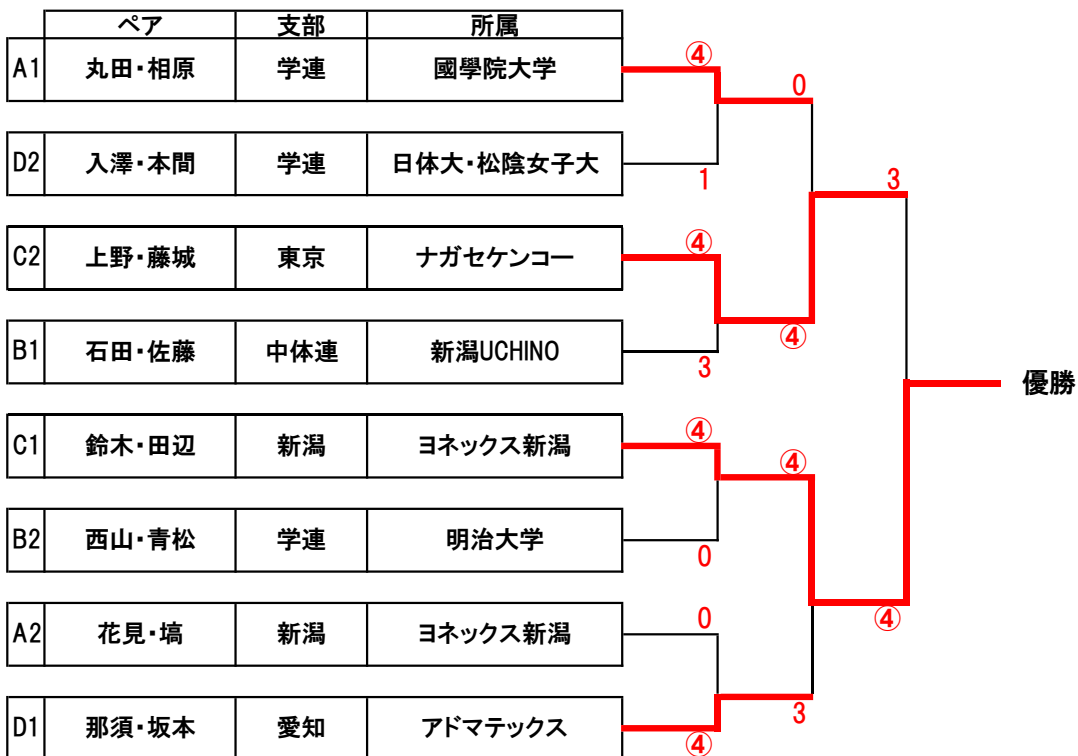

女子ダブルス
<<予選リーグ>>

令和7年2月23日
柏崎市総合体育館

A	氏名	支部	所属	1	2	3	勝率	G差	順位
1	丸田梨瑚 相原愛	東京	國學院大学		④	④	2/2		1
2	阿部あかね 風間碧	高体連	新潟西高校	1		1	0/2		3
3	花見楓香 塙華己	新潟	ヨネックス新潟	0	④		1/2		2

B	氏名	支部	所属	4	5	6	勝率	G差	順位
4	西山なつみ 青松淑佳	学連	明治大学		2	④	1/2		2
5	石田にこ 佐藤愛桜	中体連	新潟UCHINO	④		④	2/2		1
6	北川里菜 小林美郷	新潟	燕テニスクラブ	3	3		0/2		3

C	氏名	支部	所属	7	8	9	勝率	G差	順位
7	鈴木愛香 田辺なつき	新潟	ヨネックス新潟		④	④	2/2		1
8	森心温 小湊桜子	高体連	村上高校	0		0	0/2		3
9	上野小町 藤城みちる	東京	ナガセケンコー	0	④		1/2		2

D	氏名	支部	所属	10	11	12	勝率	G差	順位
10	那須暁帆 坂本茉梨乃	愛知	アドマテックス		④	④	2/2		1
11	高橋寧々 源川耀子	新潟	ヨネックス新潟	0		3	0/2		3
12	入澤瑛麻 本間友里那	学連	日本体育大学 神戸松蔭女子学院大学	1	④		1/2		2

<<決勝トーナメント>>

- 優勝 鈴木 愛香 ・ 田辺 なつき (ヨネックス新潟)
- 第2位 上野 小町 ・ 藤城 みちる (ナガセケンコー)
- 第3位 那須 暁帆 ・ 坂本 茉梨乃 (アドマテックス)
- 第3位 丸田 梨瑚 ・ 相原 愛 (國學院大)