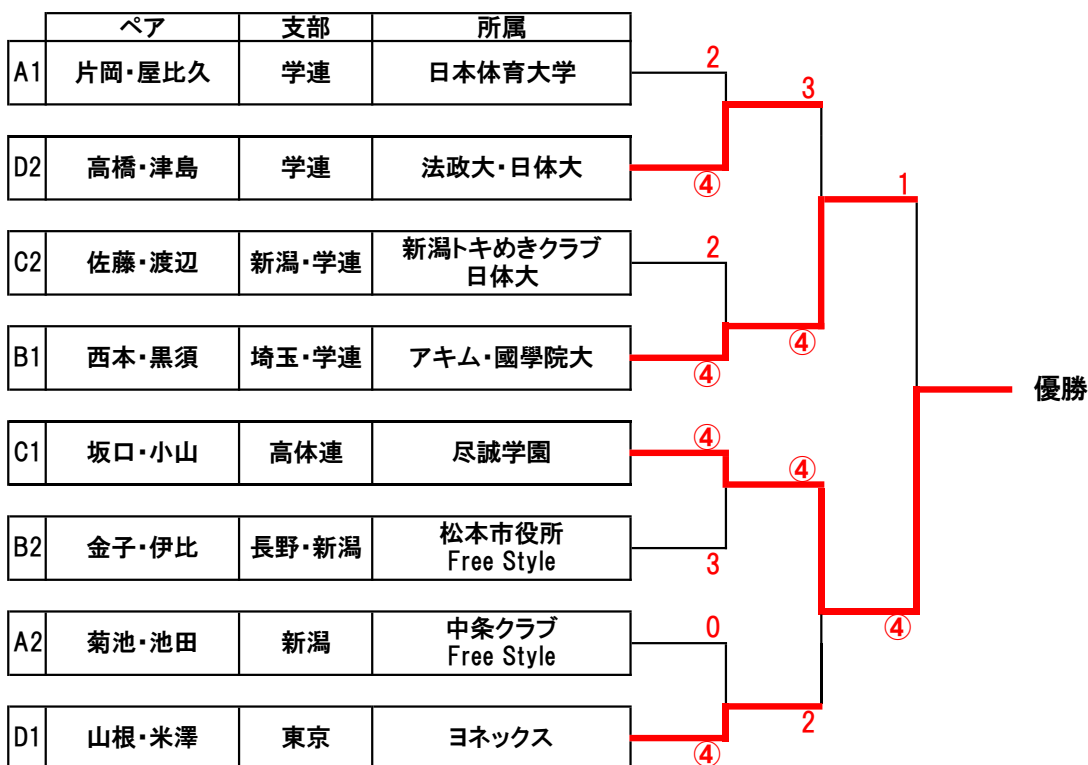

男子ダブルス
<<予選リーグ>>

令和7年2月23日
柏崎市総合体育館

A	氏名	支部	所属	1	2	3	勝率	G差	順位
1	片岡暁紀 屋比久大夢	学連	日本体育大学	/	④	1	1/2	+1	1
2	國松樹人 國松巧	高体連	東北高校	0	/	④	1/2	-1	3
3	菊池翔生 池田凌	新潟	中条クラブ Free Style	④	1	/	1/2	0	2

B	氏名	支部	所属	4	5	6	勝率	G差	順位
4	西本一雅 黒須柁暉	埼玉 学連	アキム 國學院大学	/	④	④	2/2		1
5	長澤恒生 榎本修平	新潟	白根クラブ クラレ新潟	0	/	3	0/2		3
6	金子凌 伊比達彦	長野 新潟	松本市役所 Free Style	2	④	/	1/2		2

C	氏名	支部	所属	7	8	9	勝率	G差	順位
7	坂口生磨 小山寛晴	高体連	尽誠学園高校	/	④	④	2/2		1
8	佐藤勲 渡辺康介	新潟	新潟トキメキクラブ 日本体育大学	1	/	④	1/2		2
9	高橋憐依 高澤颯	高体連	北越高校	1	3	/	0/2		3

D	氏名	支部	所属	10	11	12	勝率	G差	順位
10	山根稔平 米澤要	東京	ヨネックス	/	④	④	2/2		1
11	早川寛康 高橋奈々輝	高体連	北越高校	0	/	1	0/2		3
12	高橋拓己 津島青空	学連	法政大学 日本体育大学	2	④	/	1/2		2

<<決勝トーナメント>>

- 優勝 坂口 生磨 ・ 小山 寛晴 (尽誠学園)
- 第2位 西本 一雅 ・ 黒須 柁暉 (アキム・國學院大)
- 第3位 山根 稔平 ・ 米澤 要 (ヨネックス)
- 第3位 高橋 拓己 ・ 津島 青空 (法政大・日体大)