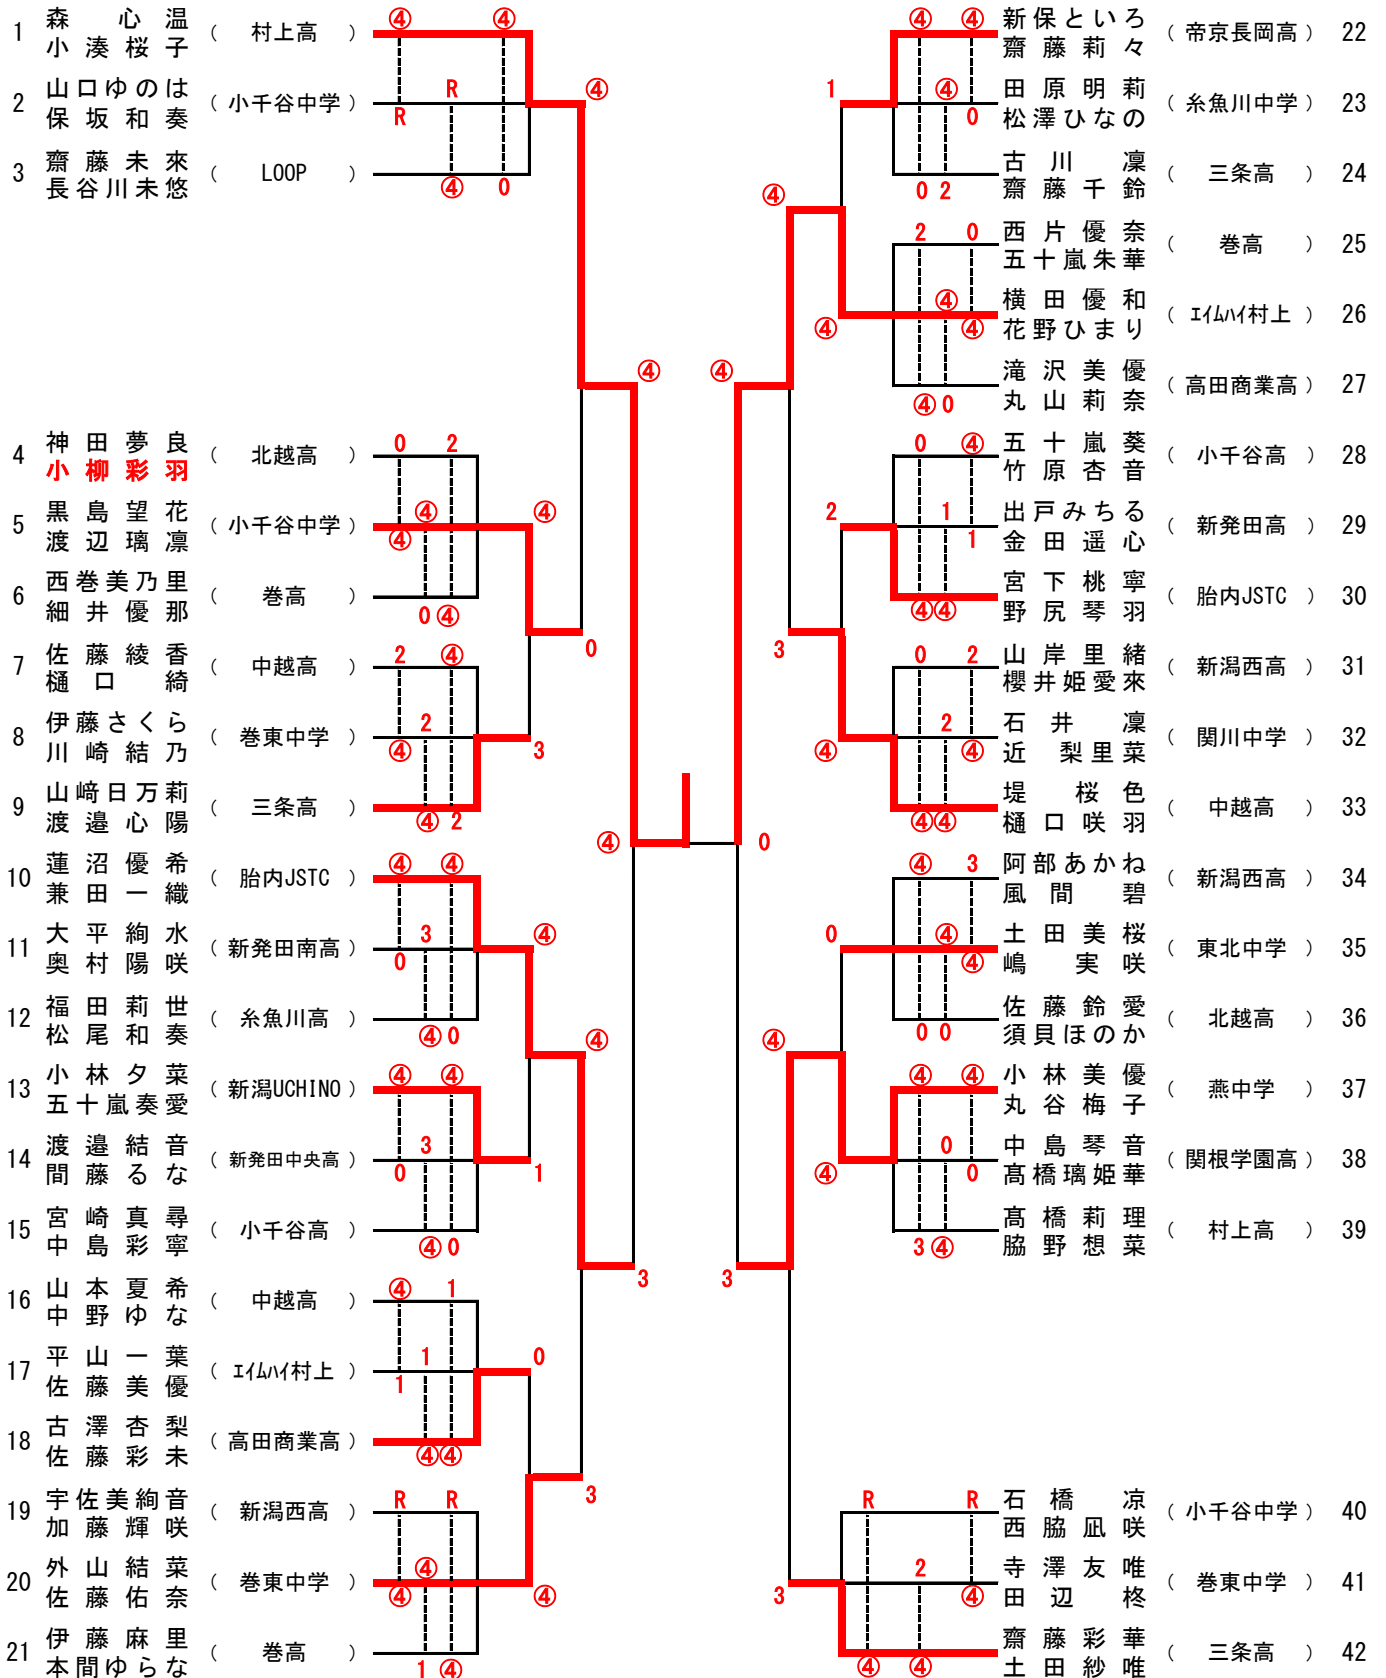

第20回ミズノカップ県ジュニア選手権大会 (競技者育成プログラム STEP2) U17

2024年7月15日 荒川テニスコート

U17男子

順位	選手名	所属校	対戦相手	スコア	順位	選手名	所属校
1	高橋 憐依 (北越高)	4-0	早川 寛 (北越高)	4-0	28	康輝 (北越高)	
2	齊藤 康太 (五泉中学)	0-1	中野 野 (N.N)	0-2	29	海哉 (見附中学)	
3	関谷 亮 (巻西中学)	0-0	嶋井 根 (関根学園高)	0-4	30	磨澄 (長岡商業高)	
3	植村 俊哉 (巻東中学)	0-4	曾根 保 (長岡商業高)	0-4	31	煌馬 (黒川中学)	
4	田中 友亮 (新潟西高)	4-4	竹村 脩 (黒川中学)	3-4	32	葵心 (新産大附属高)	
5	横野 友亮 (新潟UCHINO)	3-1	山河 内 (新産大附属高)	3-1	33	琉輔 (中越高)	
6	岩野 晋太 (新発田高)	1-4	高岡 井 (中越高)	4-4	34	元人 (五泉中学)	
6	加藤 俊希 (新発田中央高)	4-0	丸山 三 (新発田中央高)	4-4	35	海晴 (新産大附属高)	
7	大徳 悠莉 (新発田中央高)	4-1	丸山 三 (新産大附属高)	4-4	36	輝良 (城西中学)	
8	吉澤 謙伸 (巻高)	2-3	羽賀 藤 (巻高)	3-2	37	快真 (新潟工業高)	
9	星田 康之 (小須戸中学)	4-4	伊徳 本 (新産大附属高)	0-4	38	登哉 (燕球少)	
10	長ヶ部 暖汰 (新産大附属高)	2-3	酒大 平 (新産大附属高)	4-4	39	仁典 (新産大附属高)	
11	小野 優真 (宮内中学)	4-3	川上 藤 (巻西中学)	1-0	40	志成 (柏崎高)	
11	水澤 蒼志 (中越高)	4-4	丹羽 一 (巻高)	0-4	41	大智 (新産大附属高)	
12	風谷 直輝 (中越高)	4-4	中山 田 (新産大附属高)	2-1	42	翔翔 (新産大附属高)	
13	八木 澤虎 (新潟工業高)	4-0	岩野 遥 (新産大附属高)	0-4	43	紀翔 (北越高)	
14	山口 陽生 (長岡商業高)	0-0	土野 真 (新産大附属高)	4-4	44	人葵 (瑞穂中学)	
15	佐藤 慧大 (N.N)	0-4	五十嵐 瑶 (巻西中学)	4-4	45	斗悠 (北越高)	
16	高山 泰隆 (新産大附属高)	4-4	小林 智 (柏崎高)	4-4	46	大翔 (村上高)	
16	小熊 介 (新産大附属高)	4-4	吉田 星 (新産大附属高)	4-4	47	航葵 (中越高)	
17	本間 新優 (佐和田中学)	0-2	八木 澤 (新産大附属高)	4-4	48	人葵 (新産大附属高)	
18	丸谷 虎之介 (巻高)	0-4	川田 大 (新産大附属高)	1-1	49	斗悠 (北越高)	
19	長谷川 玲央 (関根学園高)	4-4	関中 飛 (新産大附属高)	0-4	50	大翔 (村上高)	
20	大旗 奏輝 (N.N)	3-4	廣小 川 (新産大附属高)	0-1	51	航葵 (中越高)	
21	川端 康介 (柏崎高)	1-1	柳藤 陽 (北越高)	4-4	52	斗悠 (北越高)	
22	相澤 郁未 (北越高)	4-0	加藤 玲 (北越高)	4-4	53	大翔 (村上高)	
23	相澤 郁未 (北越高)	4-0	伊藤 智 (北越高)	4-4	54	航葵 (中越高)	
23	山崎 暖斗 (糸魚川中学)	0-4	田中 村 (新産大附属高)	1-3	55	航葵 (中越高)	
24	金子 愛永 (新産大附属高)	2-4	柴山 遥 (新産大附属高)	1-3	56	航葵 (中越高)	
25	渡邊 恵和 (新発田中央高)	4-0	伴田 崇 (新産大附属高)	1-3	57	航葵 (中越高)	
26	猪股 凜杜 (豊浦中学)	2-0	伊藤 悠 (新産大附属高)	1-3	58	航葵 (中越高)	
26	佐藤 優葵 (中条中学)	2-0	原渡 貝 (新産大附属高)	1-3	59	航葵 (中越高)	
27	堀口 創太 (中越高)	4-4	津松 早 (新産大附属高)	0-4	60	航葵 (中越高)	
27	田中 創太 (中越高)	4-4	成松 山 (新産大附属高)	0-4	61	航葵 (中越高)	

U17女子

※ 予選リーグ7, 8, 9は得失ゲーム差同じよりポイント差による。